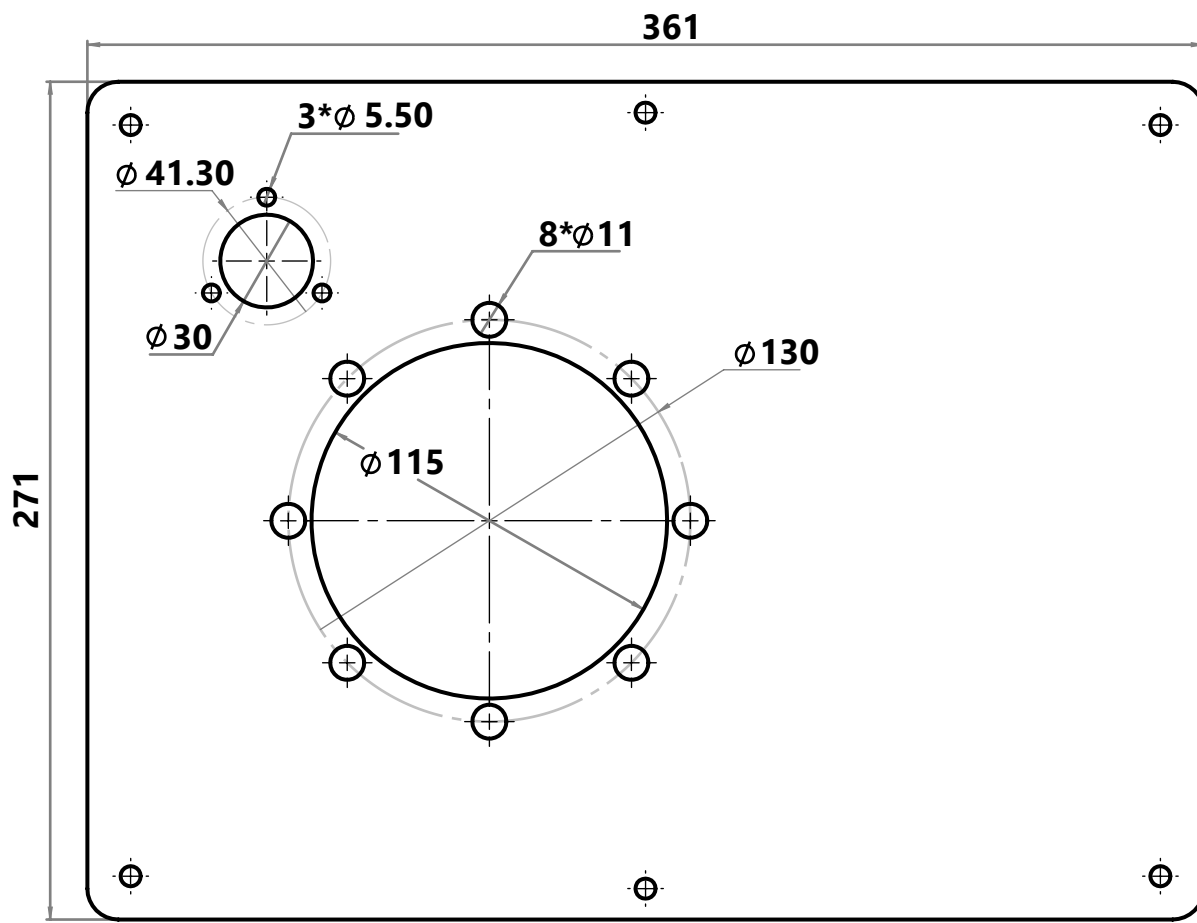

TORK[®] Hydraulics

مخزن کششی ۱۲ لیتر

درب مخزن ۱۲ لیتری با گلدانی ۱۶۰

درب مخزن ۱۲ لیتری با گلدانی ۲۰۰

درب مخزن ۱۲ لیتری با گلدانی ۲۰۰ با شیر بالا بری