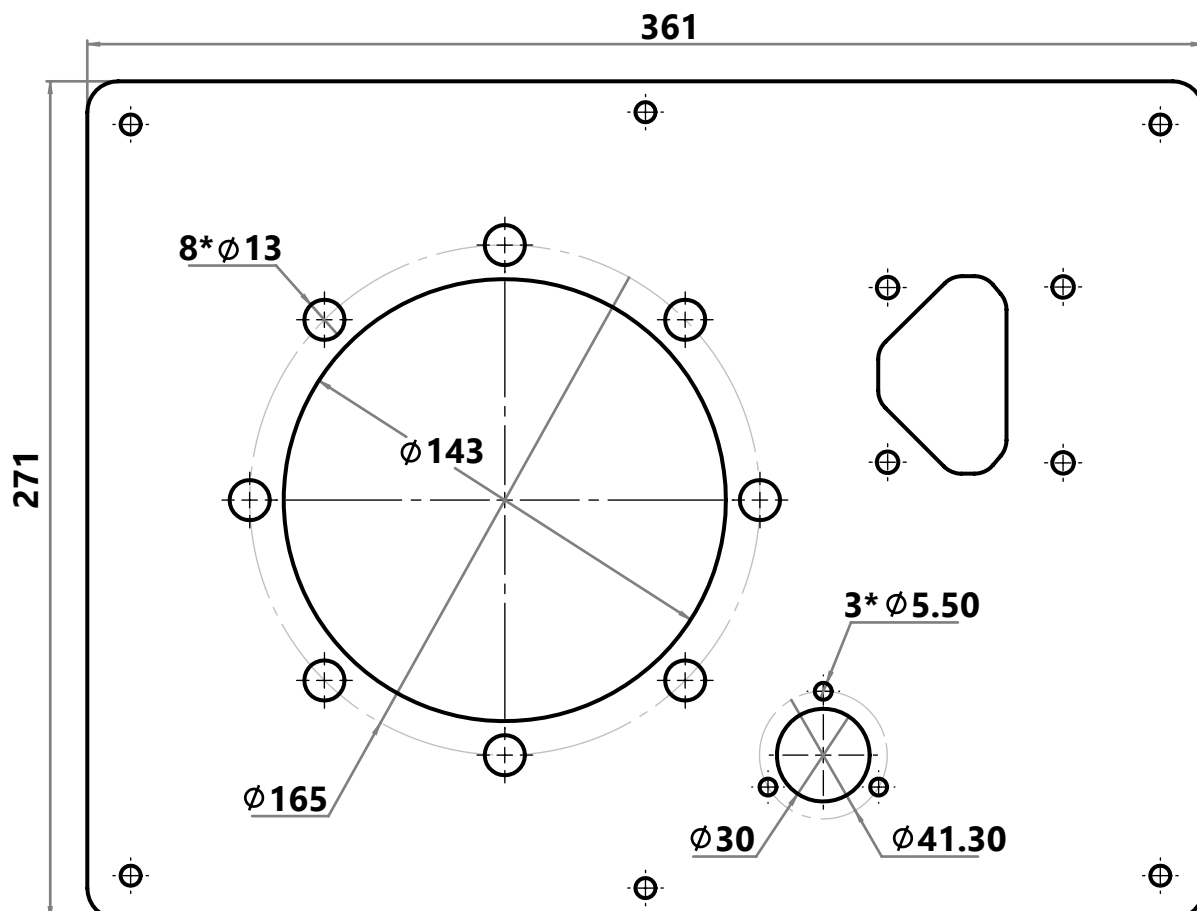

TORK[®] Hydraulics

مخزن کششی ۱۲ لیتر

درب مخزن ۱۲ لیتری با گلدانی ۱۶۰

درب مخزن ۱۲ لیتری با گلدانی ۲۰۰

درب مخزن ۱۲ لیتری با گلدانی ۲۰۰ با شیر بالا بری