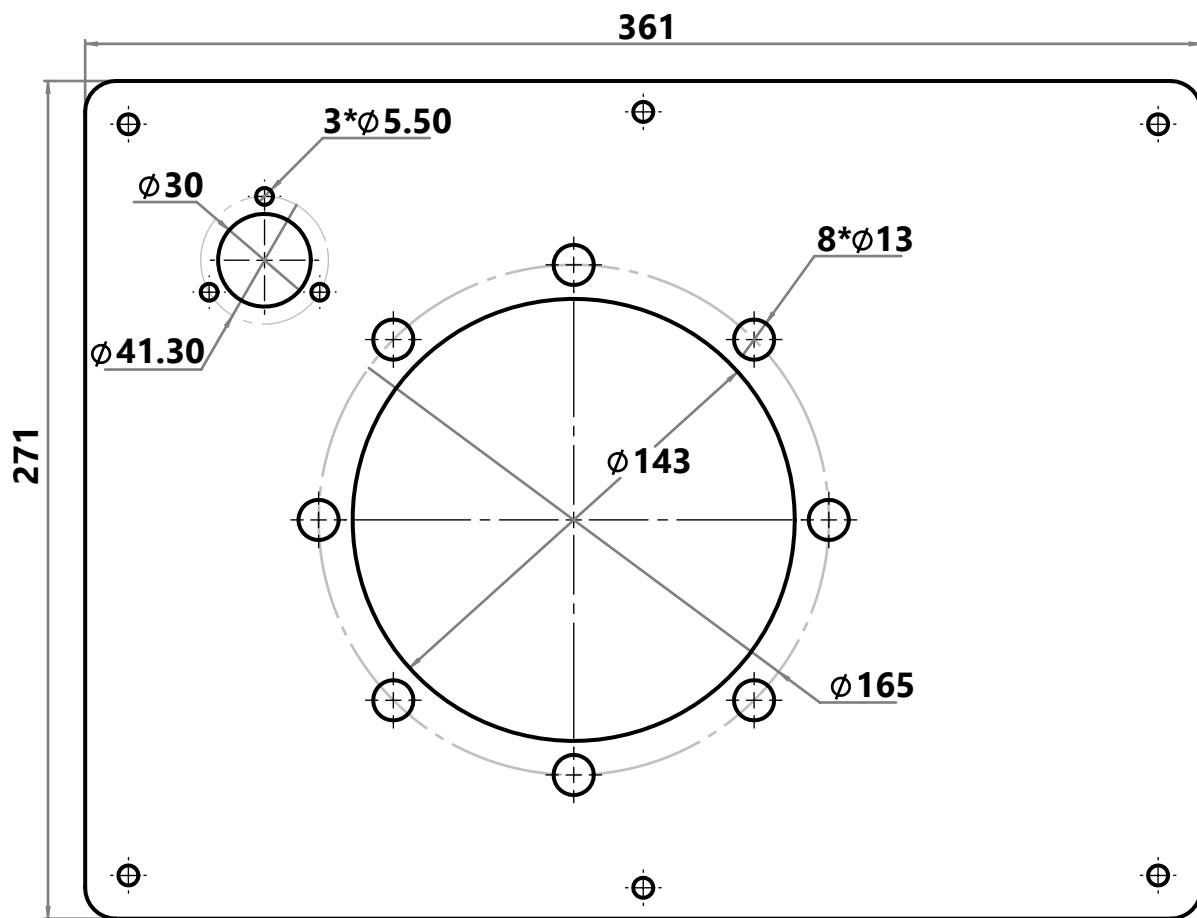

TORK[®] Hydraulics

مخزن کششی ۱۲ لیتر

درب مخزن ۱۲ لیتری با گلدانی ۱۶۰

درب مخزن ۱۲ لیتری با گلدانی ۲۰۰

درب مخزن ۱۲ لیتری با گلدانی ۲۰۰ با شیر بالا بری